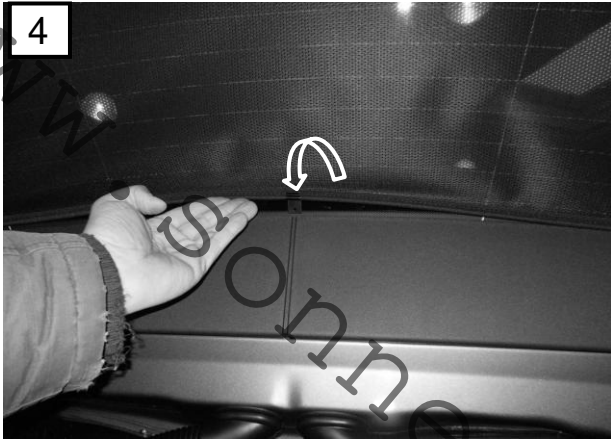

Mercedes A-Klasse W176, Tür und Heckscheibe
ab 2012-
0078342AC

A

1x

B

1x

1

B

C