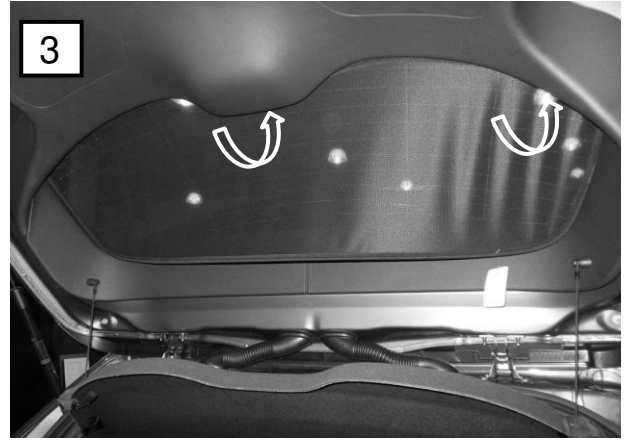

Mercedes A-Klasse W176, Tür und Heckscheibe
ab 2012-
0078342AC

A

1x

B

1x

1

B

C